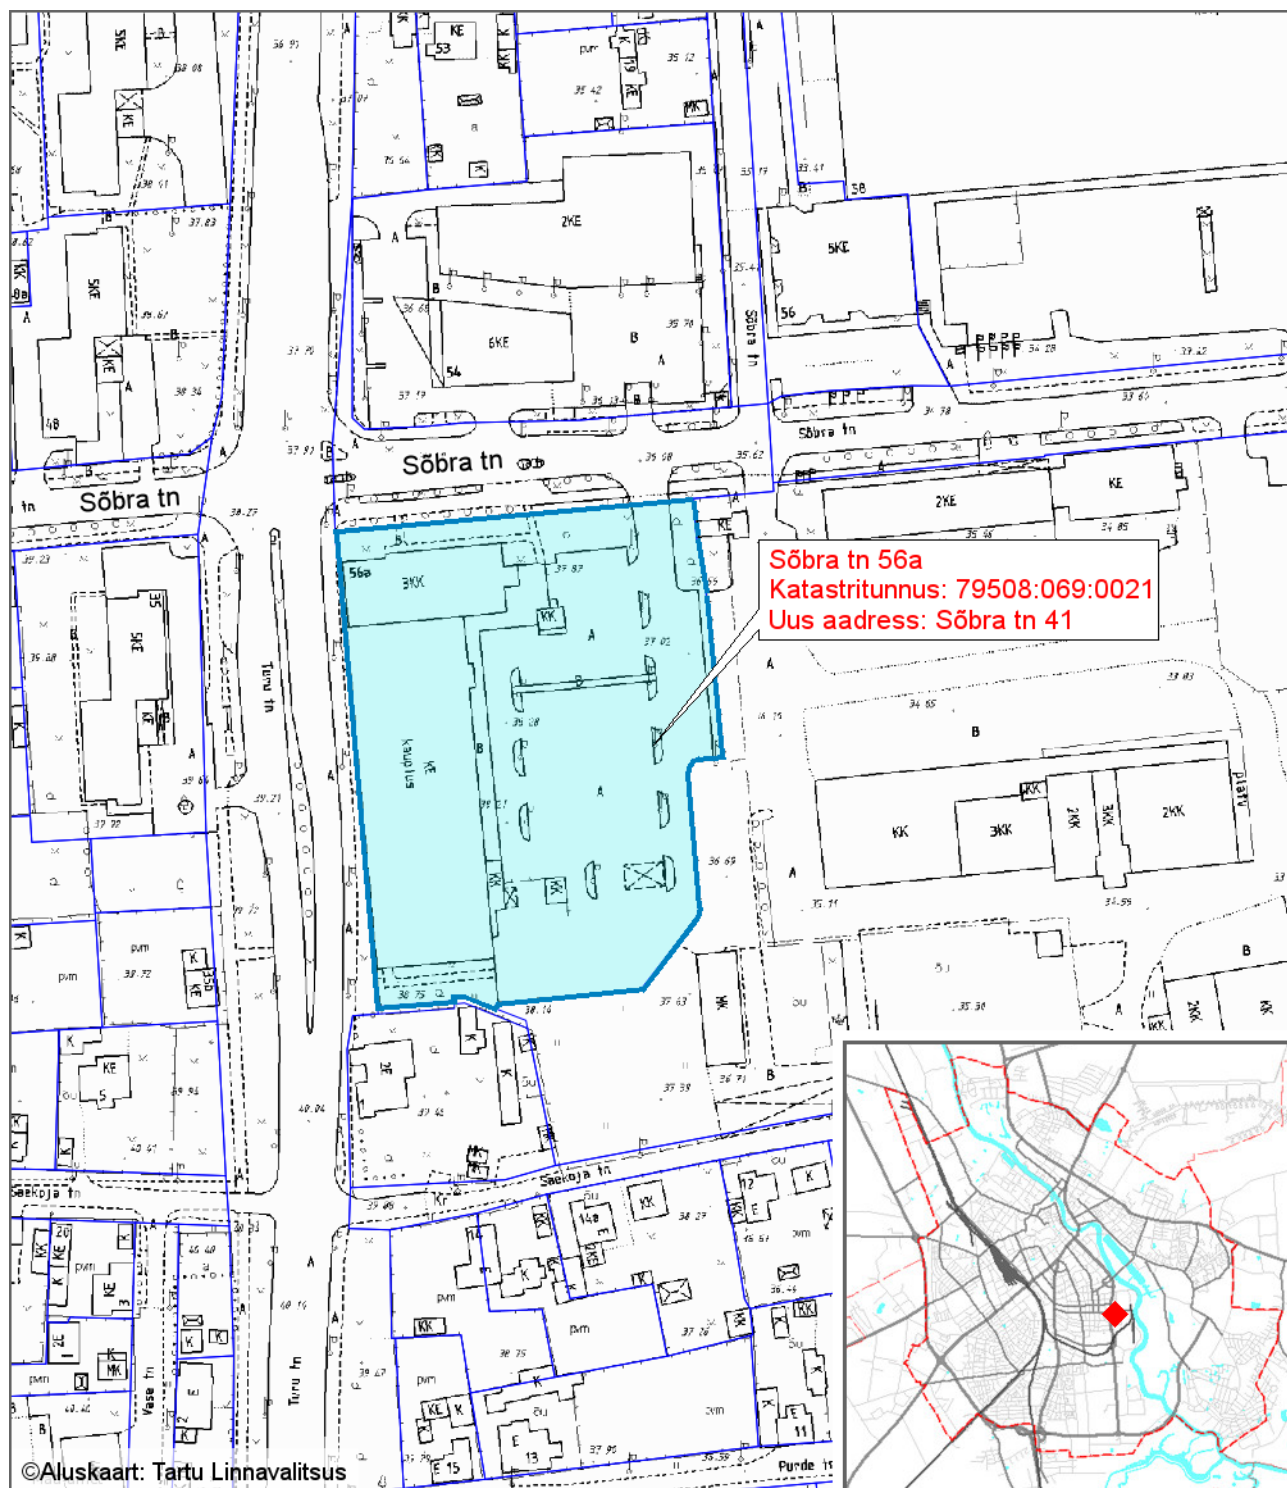

# Sõbra tn 56a aadressi muutmise asendiplaan

1 : 2000

## Leppemärgid

 Katastritükk, millel muudetakse aadressi

Koostas: **Riho Sulp**

Kuupäev: **24.05.2016**